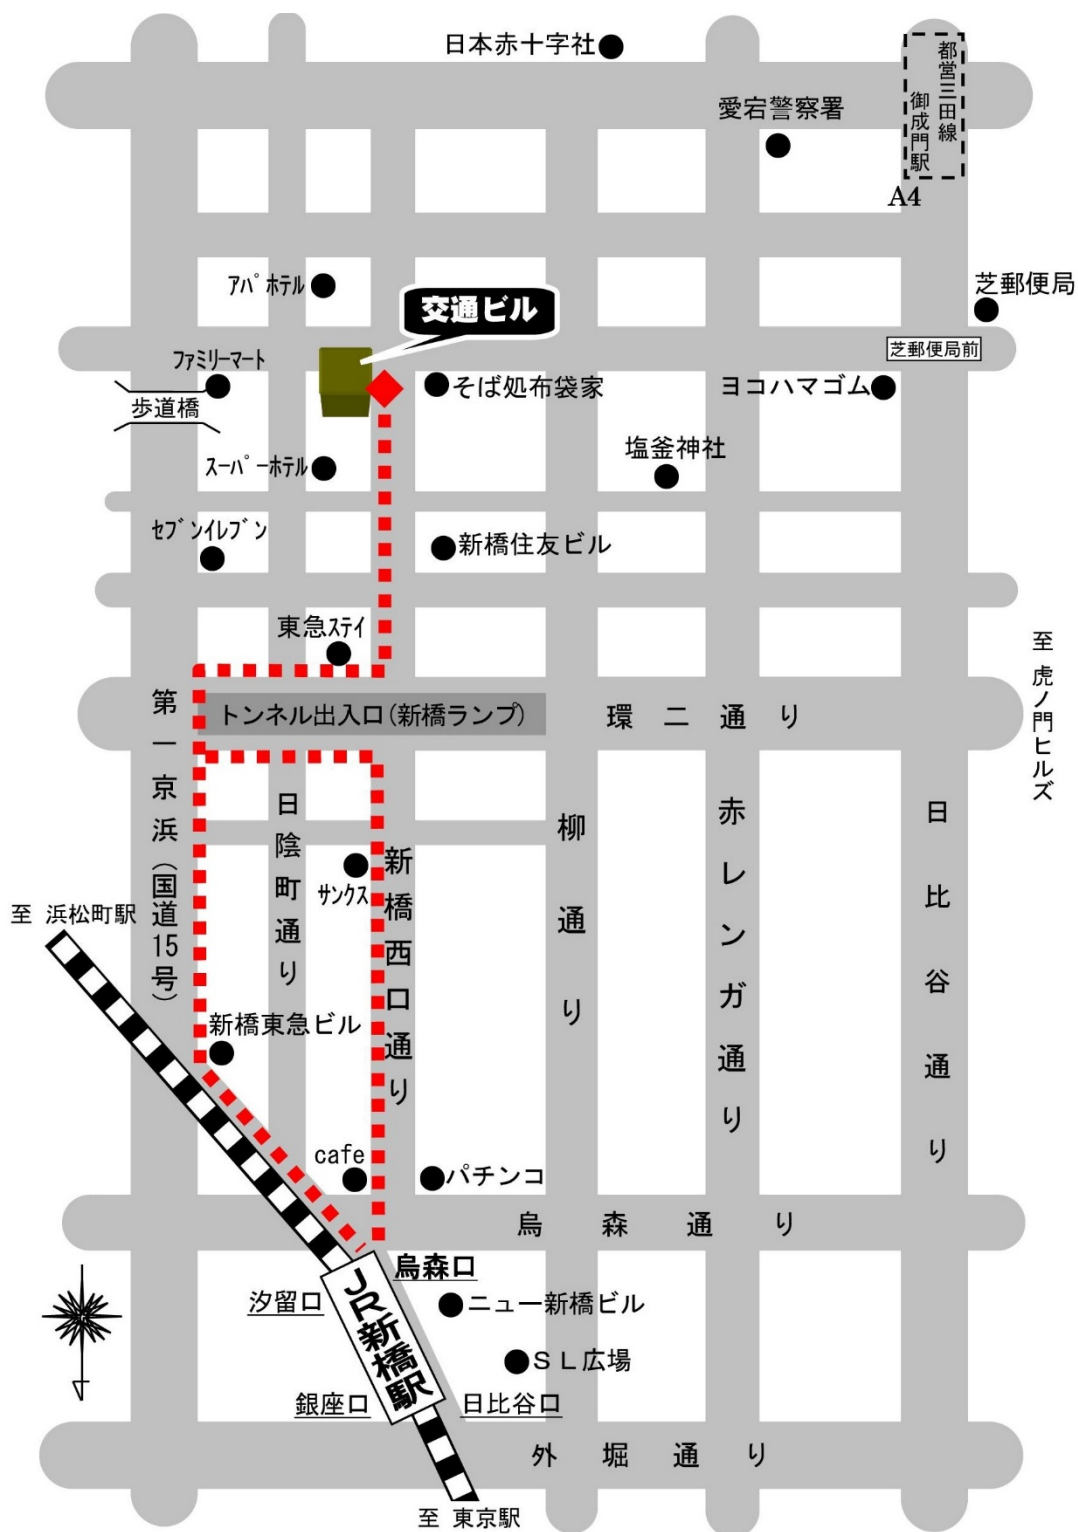

# 「一般財団法人 国鉄労働会館」案内図

東京都港区新橋 5-15-5 交通ビル地下1階

TEL 03-3437-6733

- ・ JR 新橋駅烏森口から徒歩 6 分
- ・ 都営三田線御成門駅から徒歩 4 分